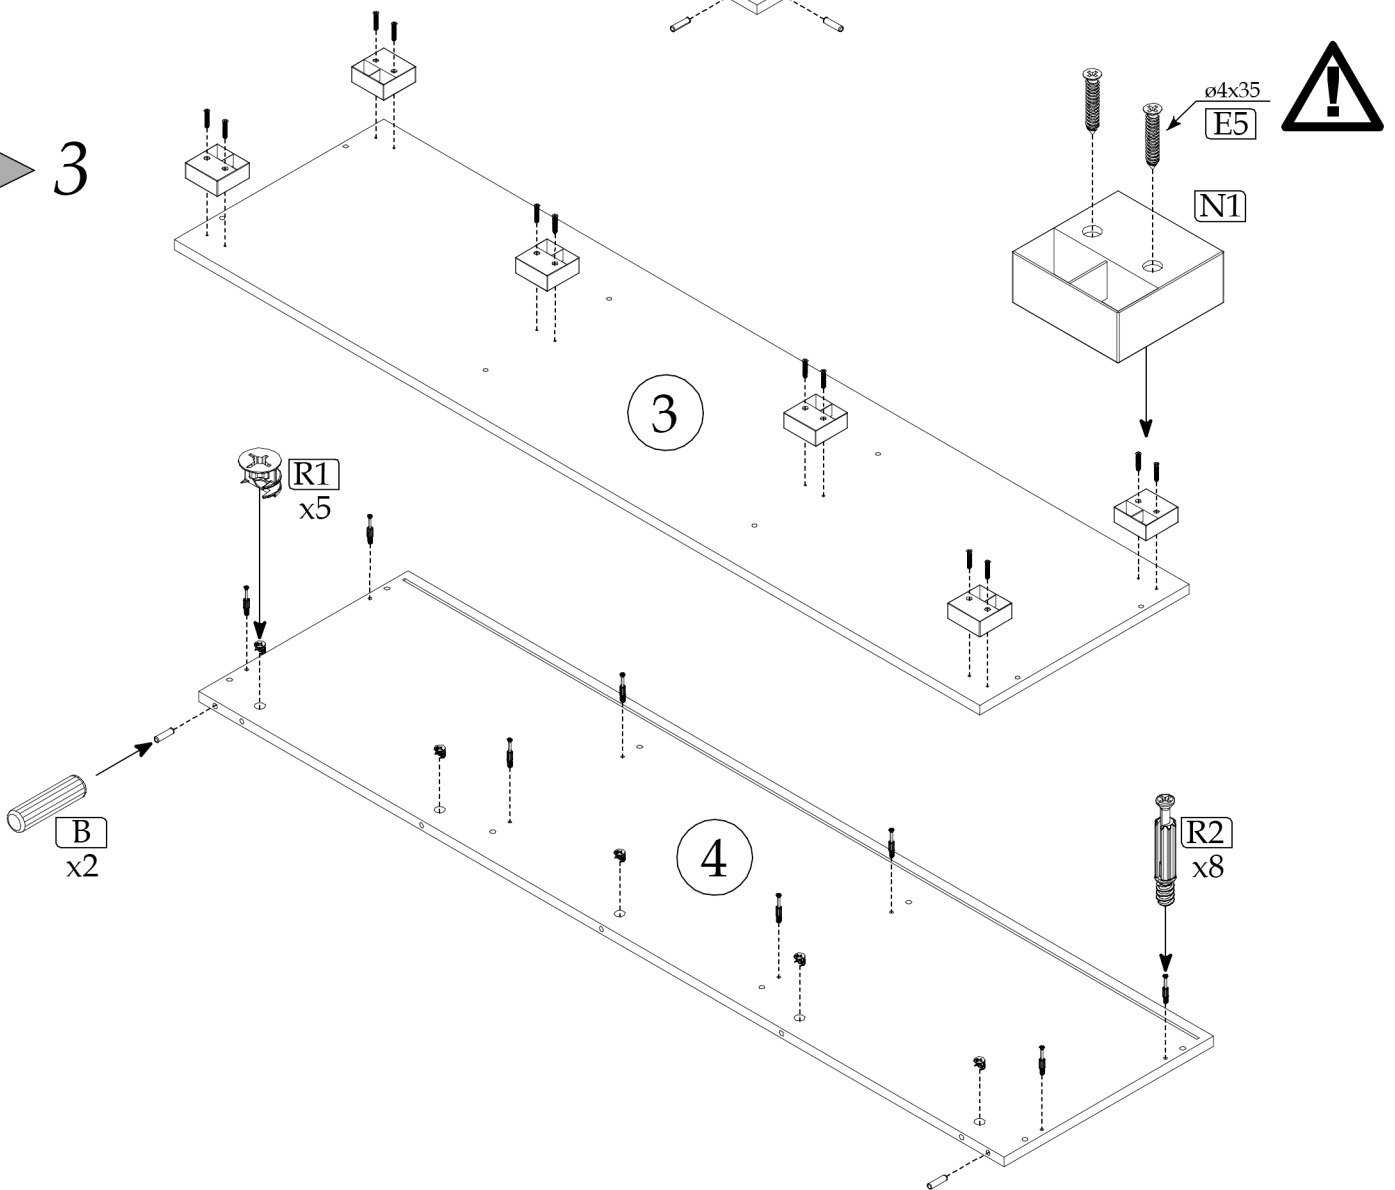

PUSAN E

[A1] x12 6.4x30	[A3] x1 4mm	[B] x26 8x30	[C2] x2	[C3] x4	[E] x41 5.5x16
[E4] x56 3.5x30	[E5] x12 4x35	[E8] x8	[KN] x1 L:50mm	[L1] x20	[M] x4
[N1] x6	[P] x13	[P1] x8	[R1] x19	[R2] x19	[R3] x19
[ST] x8	[T] x16 6.3x13	[W3] x2			

Element symbol	Measurements	Code	Paket	11	350	110	16	1	1014	2/3	22	426	300	19	2	3010	3/3
1	803 391 16 1	1001	1/3	12	429.5	110	16	1	1015	1/3	23	426	300	19	1	3006	3/3
2	803 391 16 1	1002	1/3	13	350	110	16	1	1016	2/3	24	426	160	19	1	3005	3/3
3	1506 391 16 1	1003	2/3	14	443.5	346	3	1	N/A	2/3	25	426	300	19	1	3007	3/3
4	1506 391 16 1	1004	2/3	15	817.5	491	3	1	1024	1/3	26	500	300	19	1	3008	3/3
5	803 371 16 1	1005	1/3	16	817.5	491	3	1	1025	1/3	27	500	300	19	1	3009	3/3
6	803 371 16 1	1006	1/3	17	817.5	502	3	1	N/A	1/3							
7	487 350 16 1	N/A	2/3	18	764	72	19	2	3001	2/3							
8	476 350 16 4	N/A	1/3 2/3	19	1506	72	19	1	3002	2/3							
9	490 80 16 2	1017	1/3	20	500	157	19	1	3003	2/3							
10	650 80 16 4	1019	2/3	21	426	160	19	1	3004	3/3							

► 1

▶ 2

▶ 3

► 4

► 5

▶ 6

▶ 7

▶ 8