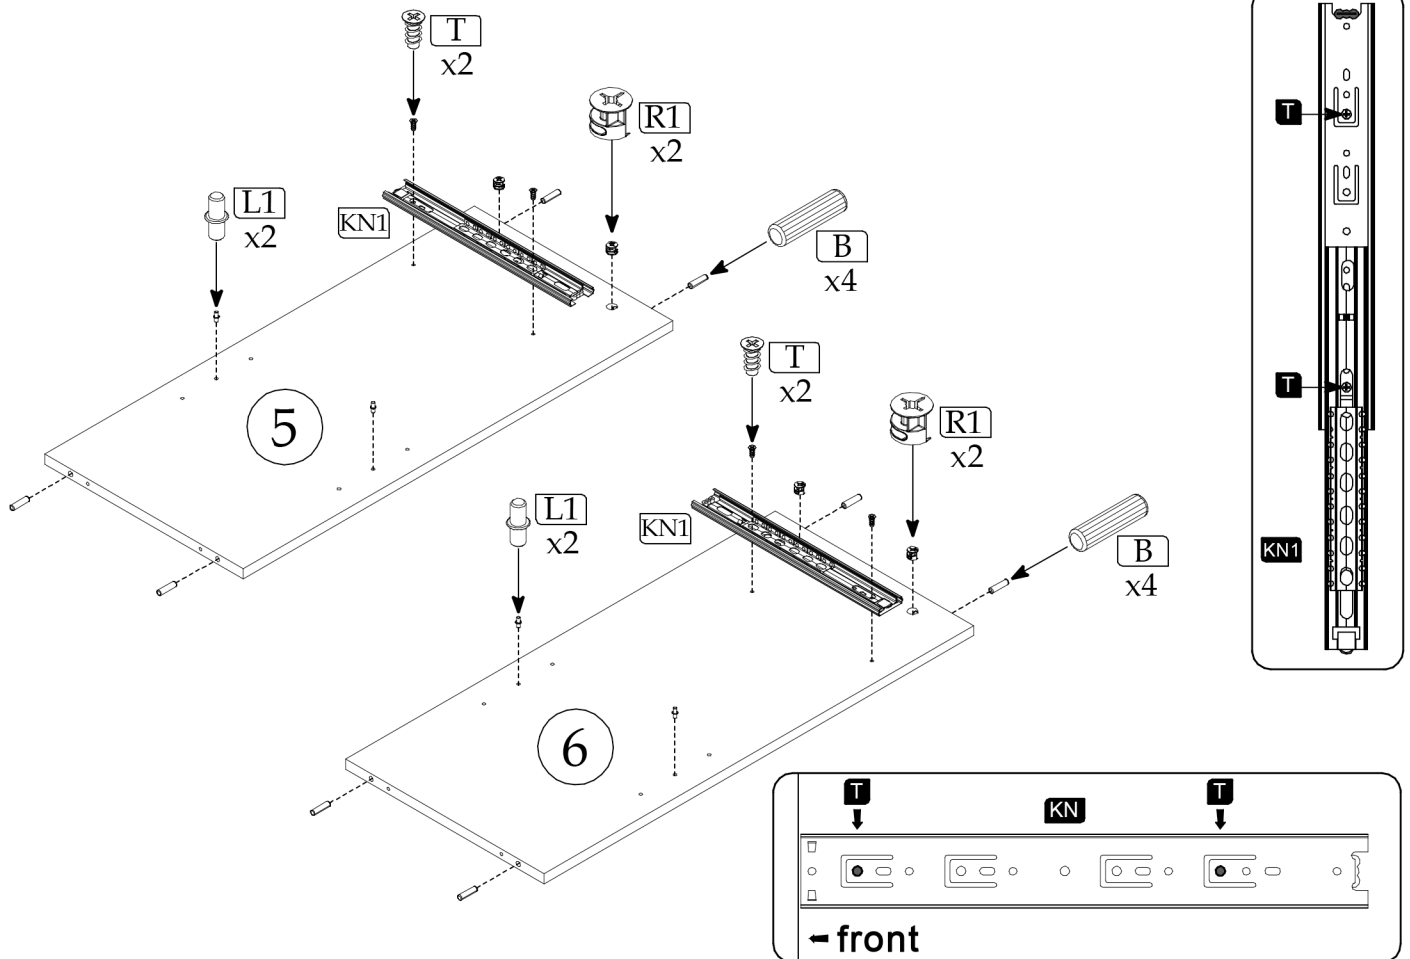

PUSAN E

[A1] x12 6.4x30	[A3] x1 4mm	[B] x26 8x30	[C2] x2	[C3] x4	[E] x41 5.5x16
[E4] x56 3.5x30	[E5] x12 4x35	[E8] x8	[KN] x1 L:50mm	[L1] x20	[M] x4
[N1] x6	[P] x13	[P1] x8	[R1] x19	[R2] x19	[R3] x19
[ST] x8	[T] x16 6.3x13	[W3] x2			

Element symbol	Measurements	Code	Paket	11	350	110	16	1	1014	2/3	22	426	300	19	2	3010	3/3
1	803 391 16 1	1001	1/3	12	429.5	110	16	1	1015	1/3	23	426	300	19	1	3006	3/3
2	803 391 16 1	1002	1/3	13	350	110	16	1	1016	2/3	24	426	160	19	1	3005	3/3
3	1506 391 16 1	1003	2/3	14	443.5	346	3	1	N/A	2/3	25	426	300	19	1	3007	3/3
4	1506 391 16 1	1004	2/3	15	817.5	491	3	1	1024	1/3	26	500	300	19	1	3008	3/3
5	803 371 16 1	1005	1/3	16	817.5	491	3	1	1025	1/3	27	500	300	19	1	3009	3/3
6	803 371 16 1	1006	1/3	17	817.5	502	3	1	N/A	1/3							
7	487 350 16 1	N/A	2/3	18	764	72	19	2	3001	2/3							
8	476 350 16 4	N/A	1/3 2/3	19	1506	72	19	1	3002	2/3							
9	490 80 16 2	1017	1/3	20	500	157	19	1	3003	2/3							
10	650 80 16 4	1019	2/3	21	426	160	19	1	3004	3/3							

► 1

▶ 2

▶ 3

► 4

► 5

▶ 6

▶ 7

▶ 8