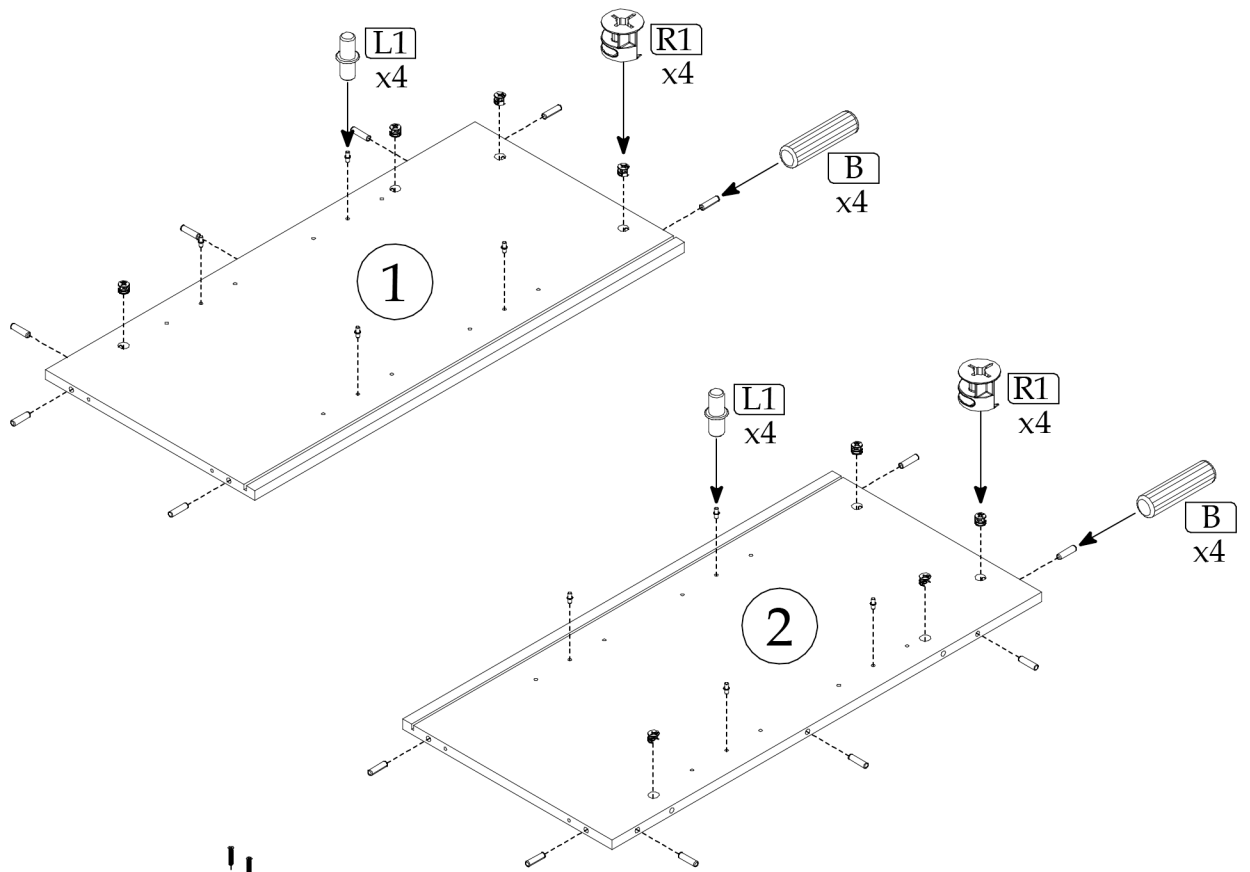

PUSAN E

[A1] x12 6.4x30	[A3] x1 4mm	[B] x26 8x30	[C2] x2	[C3] x4	[E] x41 5.5x16
[E4] x56 3.5x30	[E5] x12 4x35	[E8] x8	[KN] x1 L:50mm	[L1] x20	[M] x4
[N1] x6	[P] x13	[P1] x8	[R1] x19	[R2] x19	[R3] x19
[ST] x8	[T] x16 6.3x13	[W3] x2			

Element symbol	Measurements	Code	Paket	11	350	110	16	1	1014	2/3	22	426	300	19	2	3010	3/3
1	803 391 16 1	1001	1/3	12	429.5	110	16	1	1015	1/3	23	426	300	19	1	3006	3/3
2	803 391 16 1	1002	1/3	13	350	110	16	1	1016	2/3	24	426	160	19	1	3005	3/3
3	1506 391 16 1	1003	2/3	14	443.5	346	3	1	N/A	2/3	25	426	300	19	1	3007	3/3
4	1506 391 16 1	1004	2/3	15	817.5	491	3	1	1024	1/3	26	500	300	19	1	3008	3/3
5	803 371 16 1	1005	1/3	16	817.5	491	3	1	1025	1/3	27	500	300	19	1	3009	3/3
6	803 371 16 1	1006	1/3	17	817.5	502	3	1	N/A	1/3							
7	487 350 16 1	N/A	2/3	18	764	72	19	2	3001	2/3							
8	476 350 16 4	N/A	1/3 2/3	19	1506	72	19	1	3002	2/3							
9	490 80 16 2	1017	1/3	20	500	157	19	1	3003	2/3							
10	650 80 16 4	1019	2/3	21	426	160	19	1	3004	3/3							

► 1

▶ 2

▶ 3

► 4

► 5

▶ 6

▶ 7

▶ 8