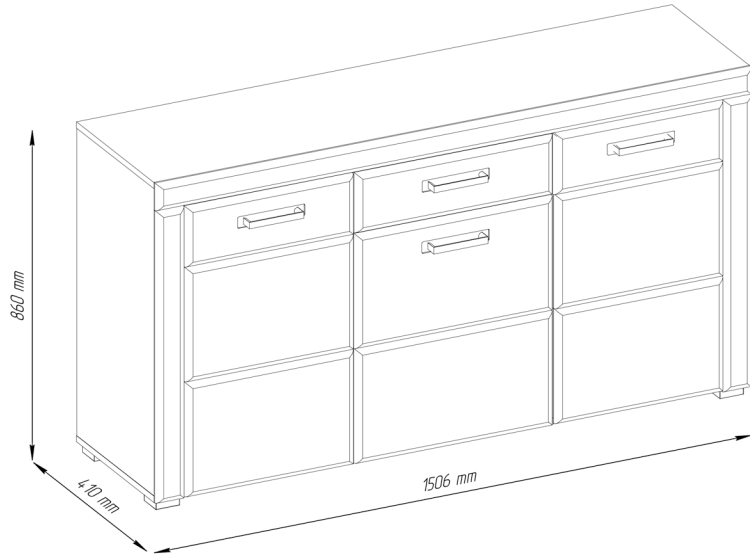

PUSAN E

[A1] x12 6.4x30	[A3] x1 4mm	[B] x26 8x30	[C2] x2	[C3] x4	[E] x41 5.5x16
[E4] x56 3.5x30	[E5] x12 4x35	[E8] x8	[KN] x1 L:50mm	[L1] x20	[M] x4
[N1] x6	[P] x13	[P1] x8	[R1] x19	[R2] x19	[R3] x19
[ST] x8	[T] x16 6.3x13	[W3] x2			

Element symbol	Measurements	Code	Paket	11	350	110	16	1	1014	2/3	22	426	300	19	2	3010	3/3
1	803 391 16 1	1001	1/3	12	429.5	110	16	1	1015	1/3	23	426	300	19	1	3006	3/3
2	803 391 16 1	1002	1/3	13	350	110	16	1	1016	2/3	24	426	160	19	1	3005	3/3
3	1506 391 16 1	1003	2/3	14	443.5	346	3	1	N/A	2/3	25	426	300	19	1	3007	3/3
4	1506 391 16 1	1004	2/3	15	817.5	491	3	1	1024	1/3	26	500	300	19	1	3008	3/3
5	803 371 16 1	1005	1/3	16	817.5	491	3	1	1025	1/3	27	500	300	19	1	3009	3/3
6	803 371 16 1	1006	1/3	17	817.5	502	3	1	N/A	1/3							
7	487 350 16 1	N/A	2/3	18	764	72	19	2	3001	2/3							
8	476 350 16 4	N/A	1/3 2/3	19	1506	72	19	1	3002	2/3							
9	490 80 16 2	1017	1/3	20	500	157	19	1	3003	2/3							
10	650 80 16 4	1019	2/3	21	426	160	19	1	3004	3/3							