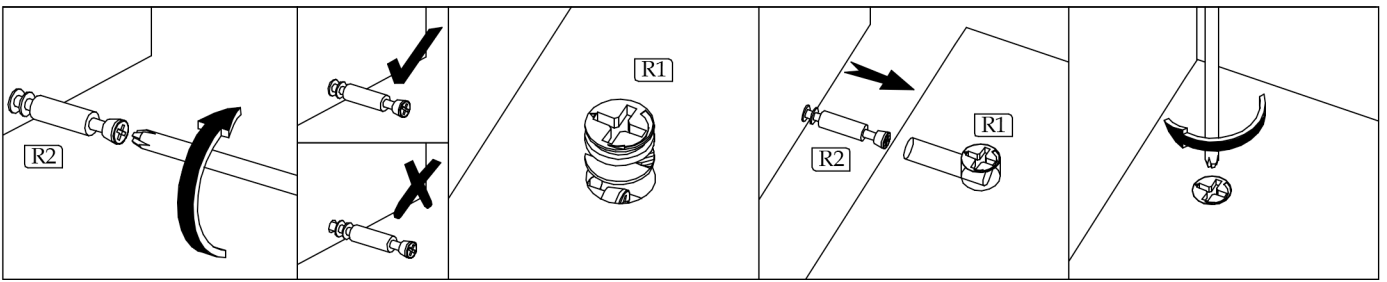

PUSAN E

[A1] x12 6.4x30	[A3] x1 4mm	[B] x26 8x30	[C2] x2	[C3] x4	[E] x41 5.5x16
[E4] x56 3.5x30	[E5] x12 4x35	[E8] x8	[KN] x1 L:50mm	[L1] x20	[M] x4
[N1] x6	[P] x13	[P1] x8	[R1] x19	[R2] x19	[R3] x19
[ST] x8	[T] x16 6.3x13	[W3] x2			

Element symbol	Measurements	Code	Paket	11	350	110	16	1	1014	2/3	22	426	300	19	2	3010	3/3
1	803 391 16 1	1001	1/3	12	429.5	110	16	1	1015	1/3	23	426	300	19	1	3006	3/3
2	803 391 16 1	1002	1/3	13	350	110	16	1	1016	2/3	24	426	160	19	1	3005	3/3
3	1506 391 16 1	1003	2/3	14	443.5	346	3	1	N/A	2/3	25	426	300	19	1	3007	3/3
4	1506 391 16 1	1004	2/3	15	817.5	491	3	1	1024	1/3	26	500	300	19	1	3008	3/3
5	803 371 16 1	1005	1/3	16	817.5	491	3	1	1025	1/3	27	500	300	19	1	3009	3/3
6	803 371 16 1	1006	1/3	17	817.5	502	3	1	N/A	1/3							
7	487 350 16 1	N/A	2/3	18	764	72	19	2	3001	2/3							
8	476 350 16 4	N/A	1/3 2/3	19	1506	72	19	1	3002	2/3							
9	490 80 16 2	1017	1/3	20	500	157	19	1	3003	2/3							
10	650 80 16 4	1019	2/3	21	426	160	19	1	3004	3/3							