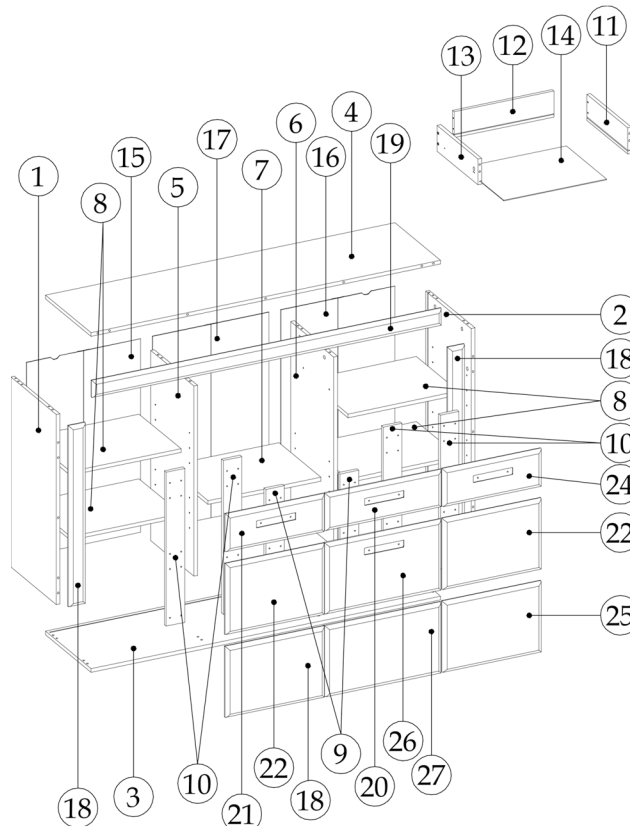

PUSAN E

[A1] x12 6.4x30	[A3] x1 4mm	[B] x26 8x30	[C2] x2	[C3] x4	[E] x41 5.5x16
[E4] x56 3.5x30	[E5] x12 4x35	[E8] x8	[KN] x1 L:50mm	[L1] x20	[M] x4
[N1] x6	[P] x13	[P1] x8	[R1] x19	[R2] x19	[R3] x19
[ST] x8	[T] x16 6.3x13	[W3] x2			

Element symbol	Measurements	Code	Paket	11	350	110	16	1	1014	2/3	22	426	300	19	2	3010	3/3
1	803 391 16 1	1001	1/3	12	429.5	110	16	1	1015	1/3	23	426	300	19	1	3006	3/3
2	803 391 16 1	1002	1/3	13	350	110	16	1	1016	2/3	24	426	160	19	1	3005	3/3
3	1506 391 16 1	1003	2/3	14	443.5	346	3	1	N/A	2/3	25	426	300	19	1	3007	3/3
4	1506 391 16 1	1004	2/3	15	817.5	491	3	1	1024	1/3	26	500	300	19	1	3008	3/3
5	803 371 16 1	1005	1/3	16	817.5	491	3	1	1025	1/3	27	500	300	19	1	3009	3/3
6	803 371 16 1	1006	1/3	17	817.5	502	3	1	N/A	1/3							
7	487 350 16 1	N/A	2/3	18	764	72	19	2	3001	2/3							
8	476 350 16 4	N/A	1/3 2/3	19	1506	72	19	1	3002	2/3							
9	490 80 16 2	1017	1/3	20	500	157	19	1	3003	2/3							
10	650 80 16 4	1019	2/3	21	426	160	19	1	3004	3/3							

► 1

▶ 2

▶ 3

► 4

► 5

▶ 6

▶ 7

▶ 8

▶ 9

► 10

▶ 11

► 12

► 13

► 14

► 15